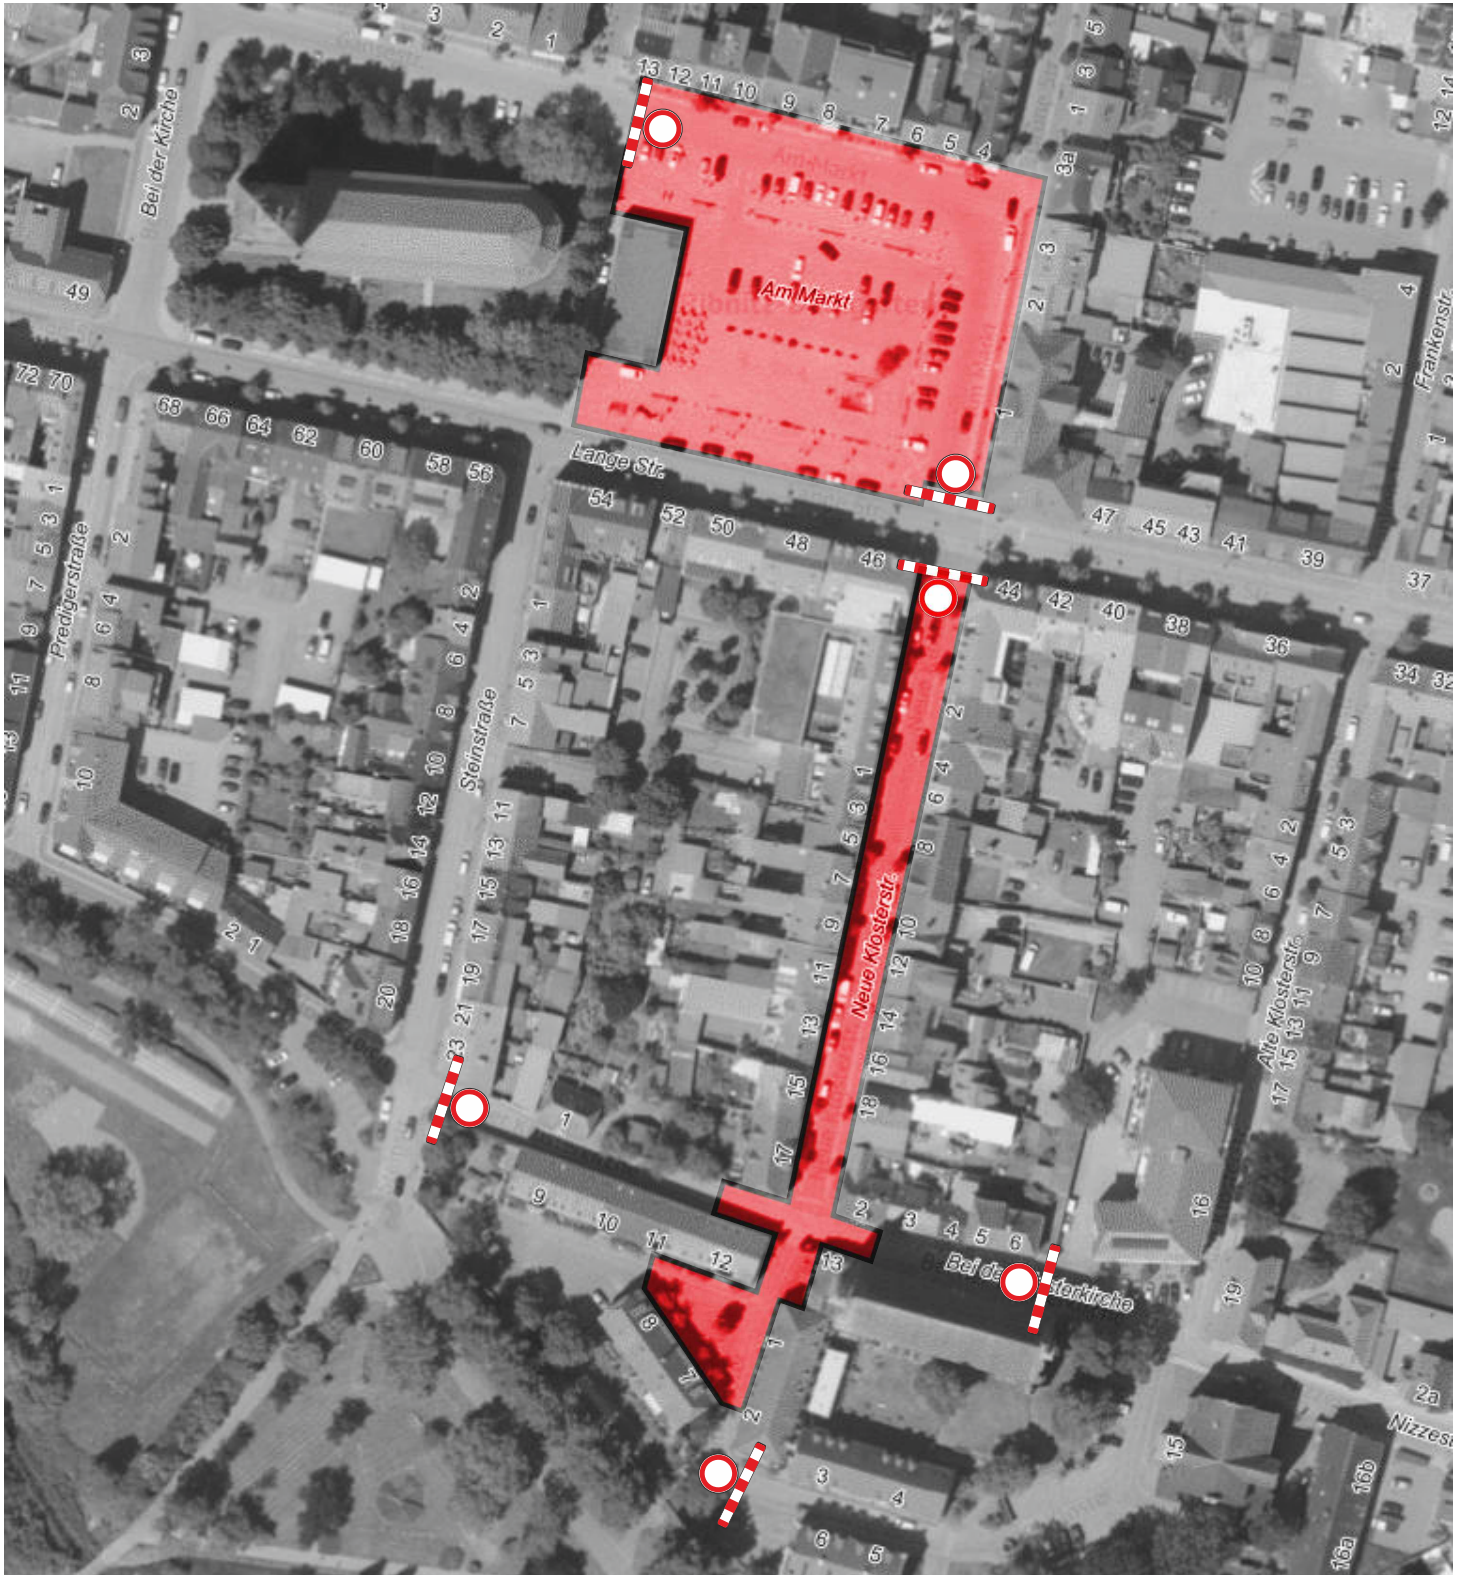

## gesperrte Flächen zum Weihnachtsmarkt Ribnitz

- ab 02.12.2024 / 07:00 Uhr
- Am Markt - Innenbereich und östliche Seite
- Neue Klosterstraße

 Veranstaltungsfläche

 gesperrter Bereich

## gesperrte Flächen zum Weihnachtsmarkt Ribnitz

- ab 05.12.2024 / 06:00 Uhr
- Am Markt
- Neue Klosterstraße
- Bei der Klosterkirche
- Im Kloster - Bereich vor dem Bernsteinmuseum

 Veranstaltungsfläche

 gesperrter Bereich

## gesperrte Flächen zum Weihnachtsmarkt Ribnitz

- ab 06.12.2024 / 12:00 Uhr bis 08.12.2024 / 20:00 Uhr
- Am Markt
- Neue Klosterstraße
- Bei der Klosterkirche
- Im Kloster - Bereich vor dem Bernsteinmuseum
- Lange Straße - zw. Steinstraße und Alte Klosterstraße

## gesperrte Flächen zum Weihnachtsmarkt Ribnitz

- ab 08.12.2024 / 20:00 Uhr bis 09.12.2024
- Am Markt
- Neue Klosterstraße
- Bei der Klosterkirche
- Im Kloster - Bereich vor dem Bernsteinmuseum

 Veranstaltungsfläche