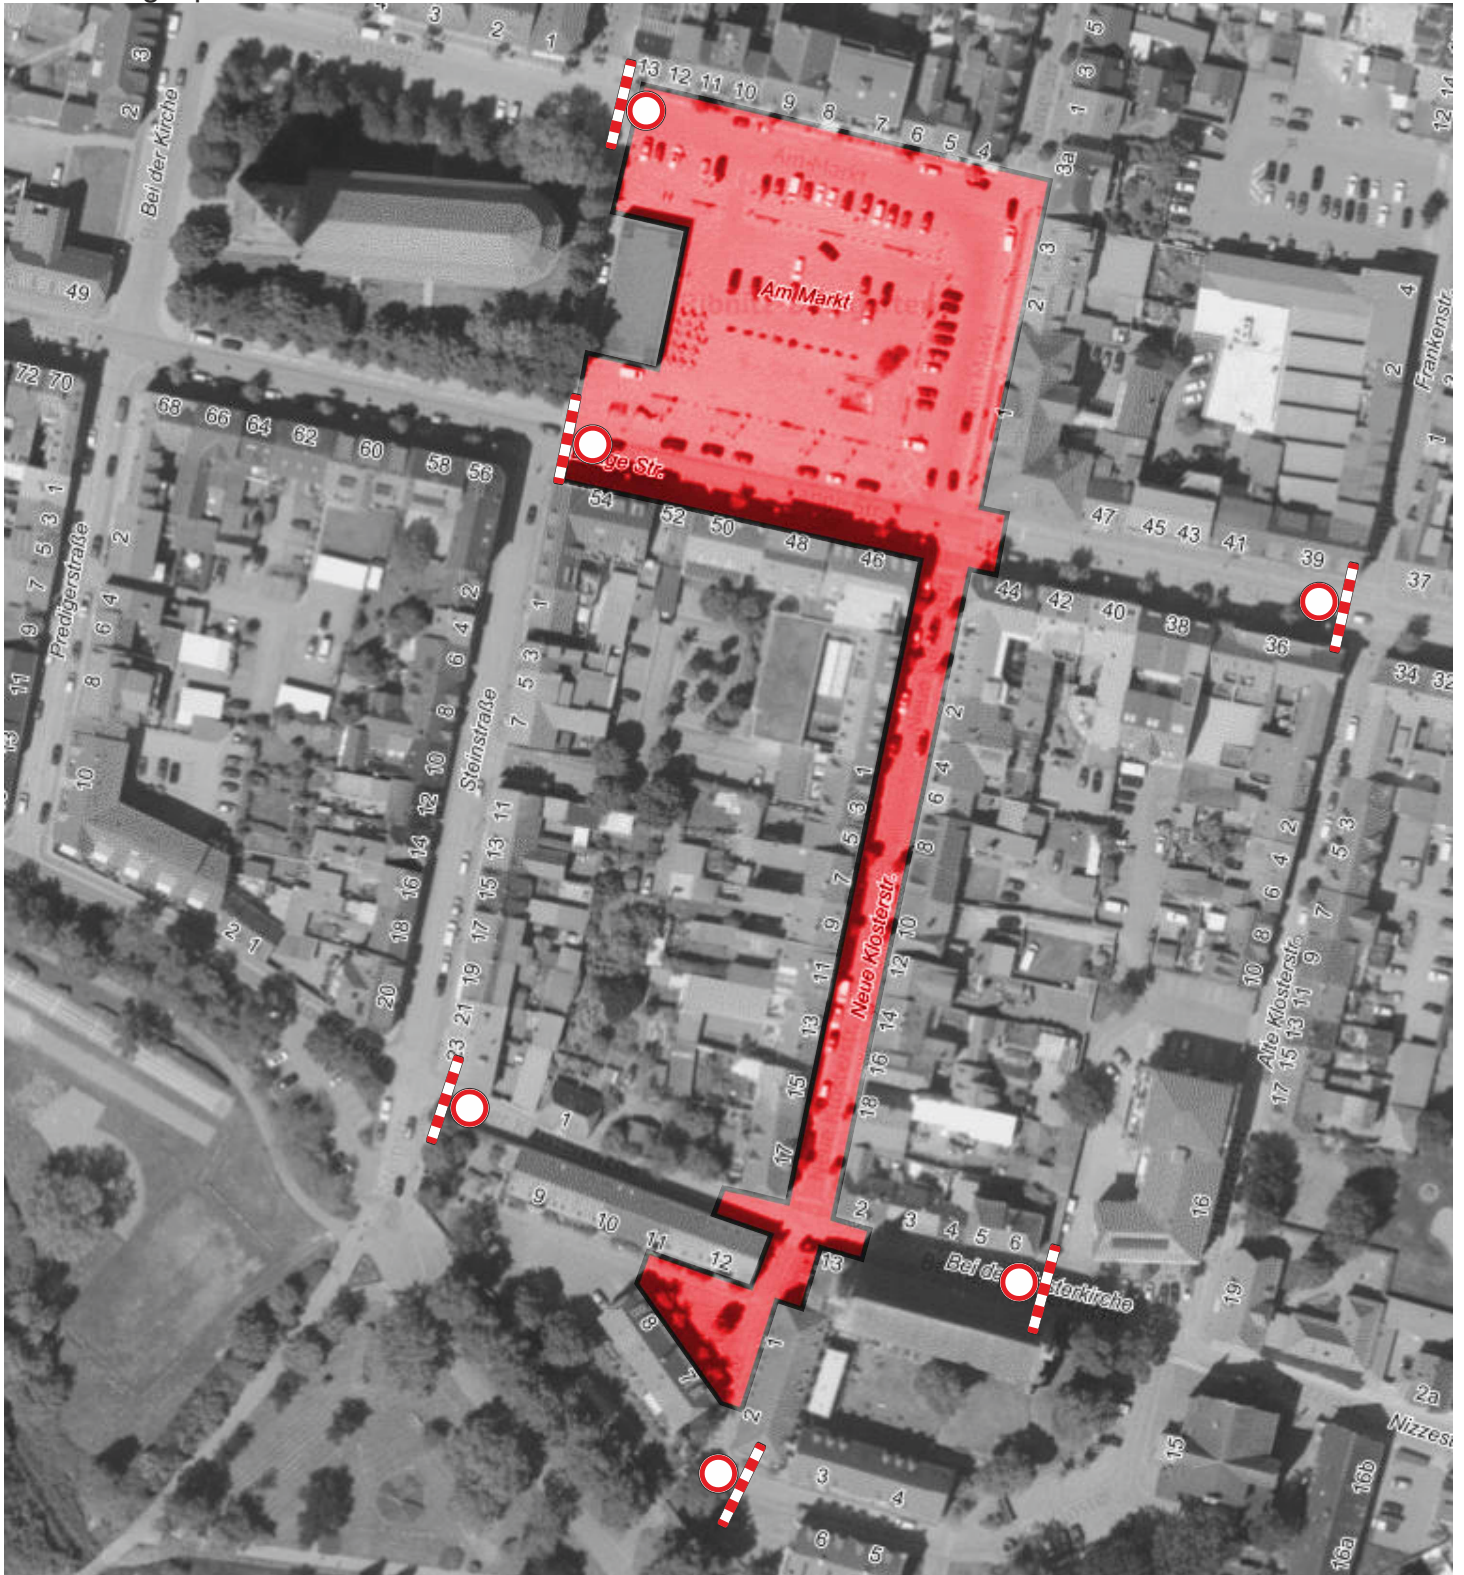

gesperrte Flächen zum Weihnachtsmarkt Ribnitz

- ab 06.12.2024 / 12:00 Uhr bis 08.12.2024 / 20:00 Uhr
- Am Markt
- Neue Klosterstraße
- Bei der Klosterkirche
- Im Kloster - Bereich vor dem Bernsteinmuseum
- Lange Straße - zw. Steinstraße und Alte Klosterstraße

Veranstaltungsfläche

gesperrter Bereich