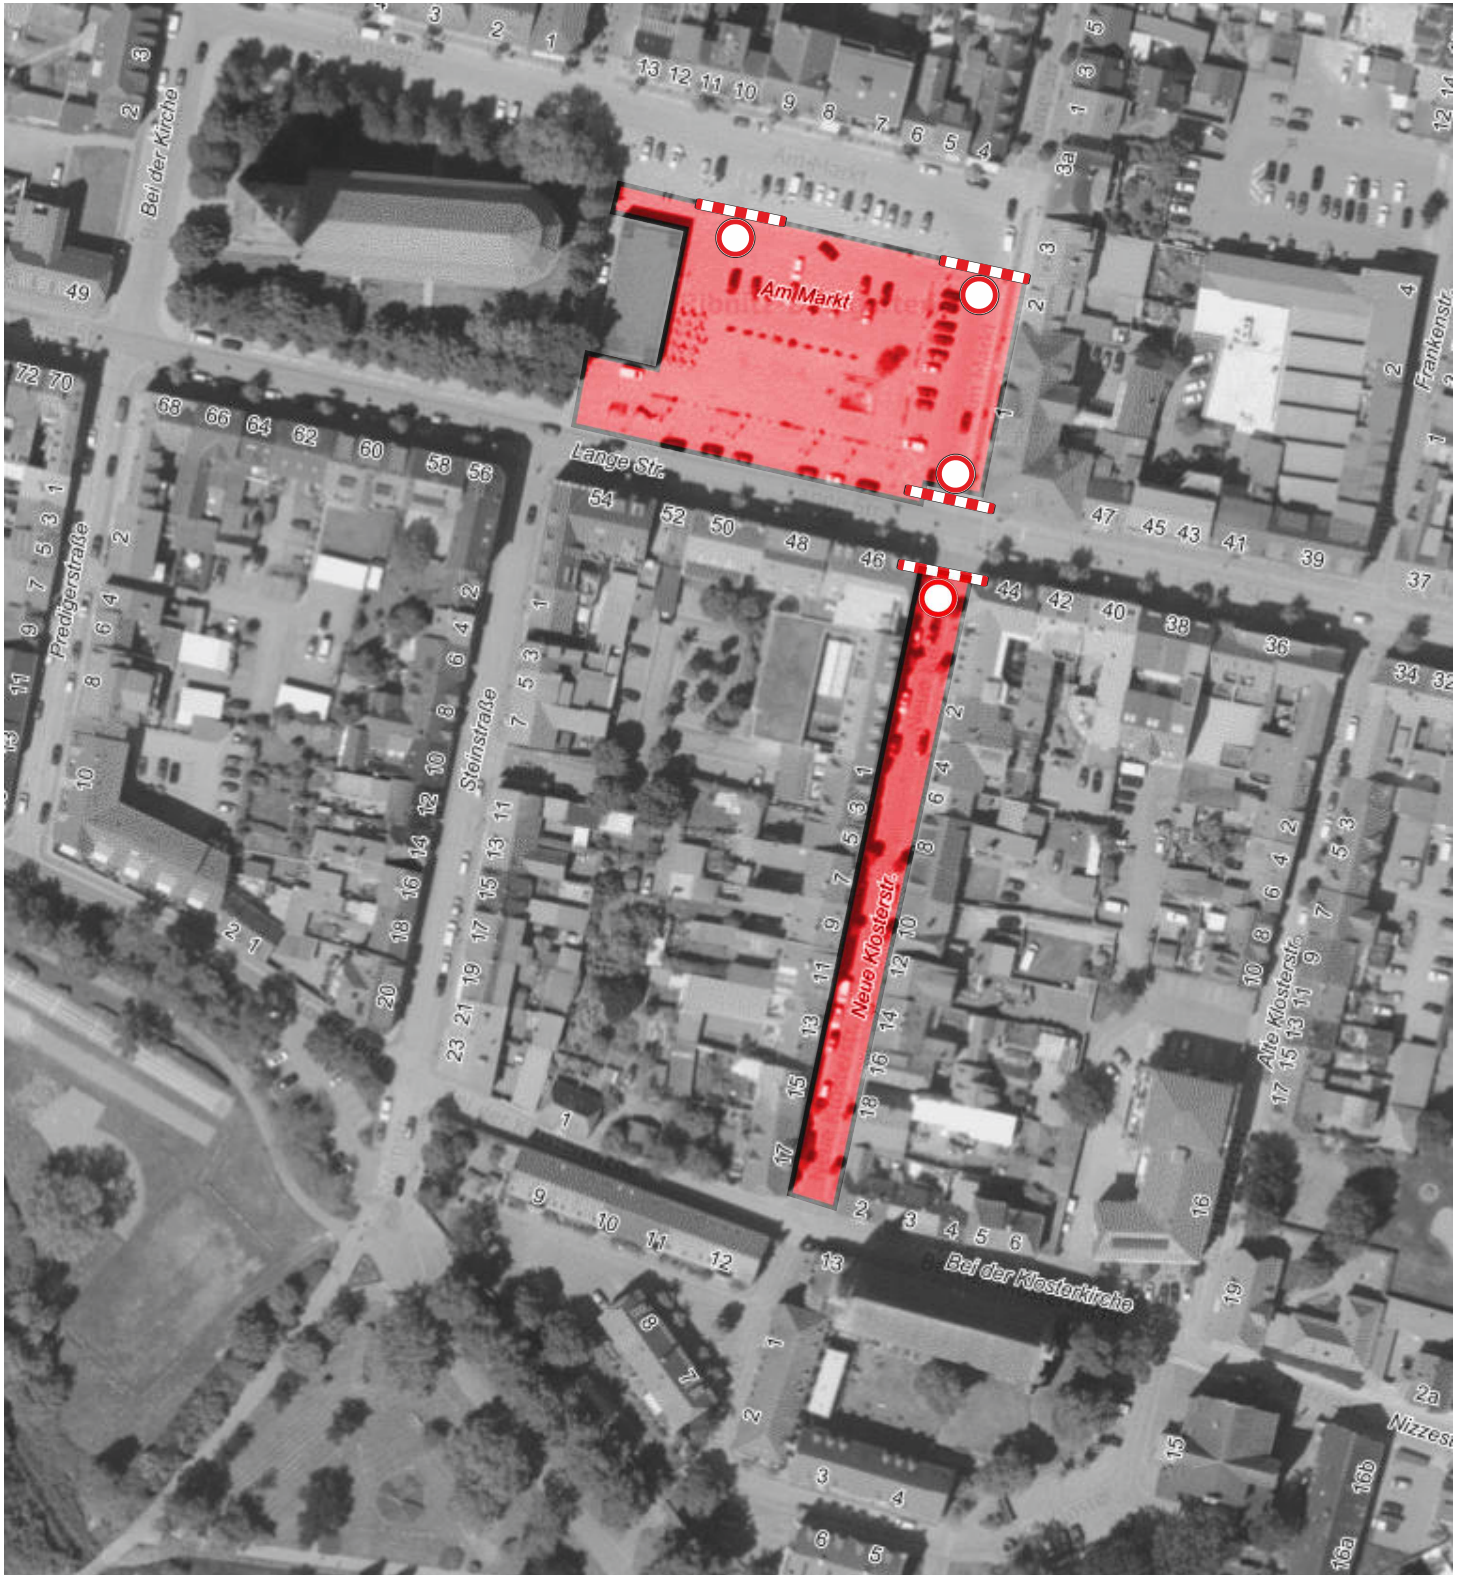

## gesperrte Flächen zum Weihnachtsmarkt Ribnitz

- ab 02.12.2024 / 07:00 Uhr
- Am Markt - Innenbereich und östliche Seite
- Neue Klosterstraße

 Veranstaltungsfläche

 gesperrter Bereich

## gesperrte Flächen zum Weihnachtsmarkt Ribnitz

- ab 05.12.2024 / 06:00 Uhr
- Am Markt
- Neue Klosterstraße
- Bei der Klosterkirche
- Im Kloster - Bereich vor dem Bernsteinmuseum

 Veranstaltungsfläche

 gesperrter Bereich

## gesperrte Flächen zum Weihnachtsmarkt Ribnitz

- ab 06.12.2024 / 12:00 Uhr bis 08.12.2024 / 20:00 Uhr
- Am Markt
- Neue Klosterstraße
- Bei der Klosterkirche
- Im Kloster - Bereich vor dem Bernsteinmuseum
- Lange Straße - zw. Steinstraße und Alte Klosterstraße

## gesperrte Flächen zum Weihnachtsmarkt Ribnitz

- ab 08.12.2024 / 20:00 Uhr bis 09.12.2024
- Am Markt
- Neue Klosterstraße
- Bei der Klosterkirche
- Im Kloster - Bereich vor dem Bernsteinmuseum

 Veranstaltungsfläche