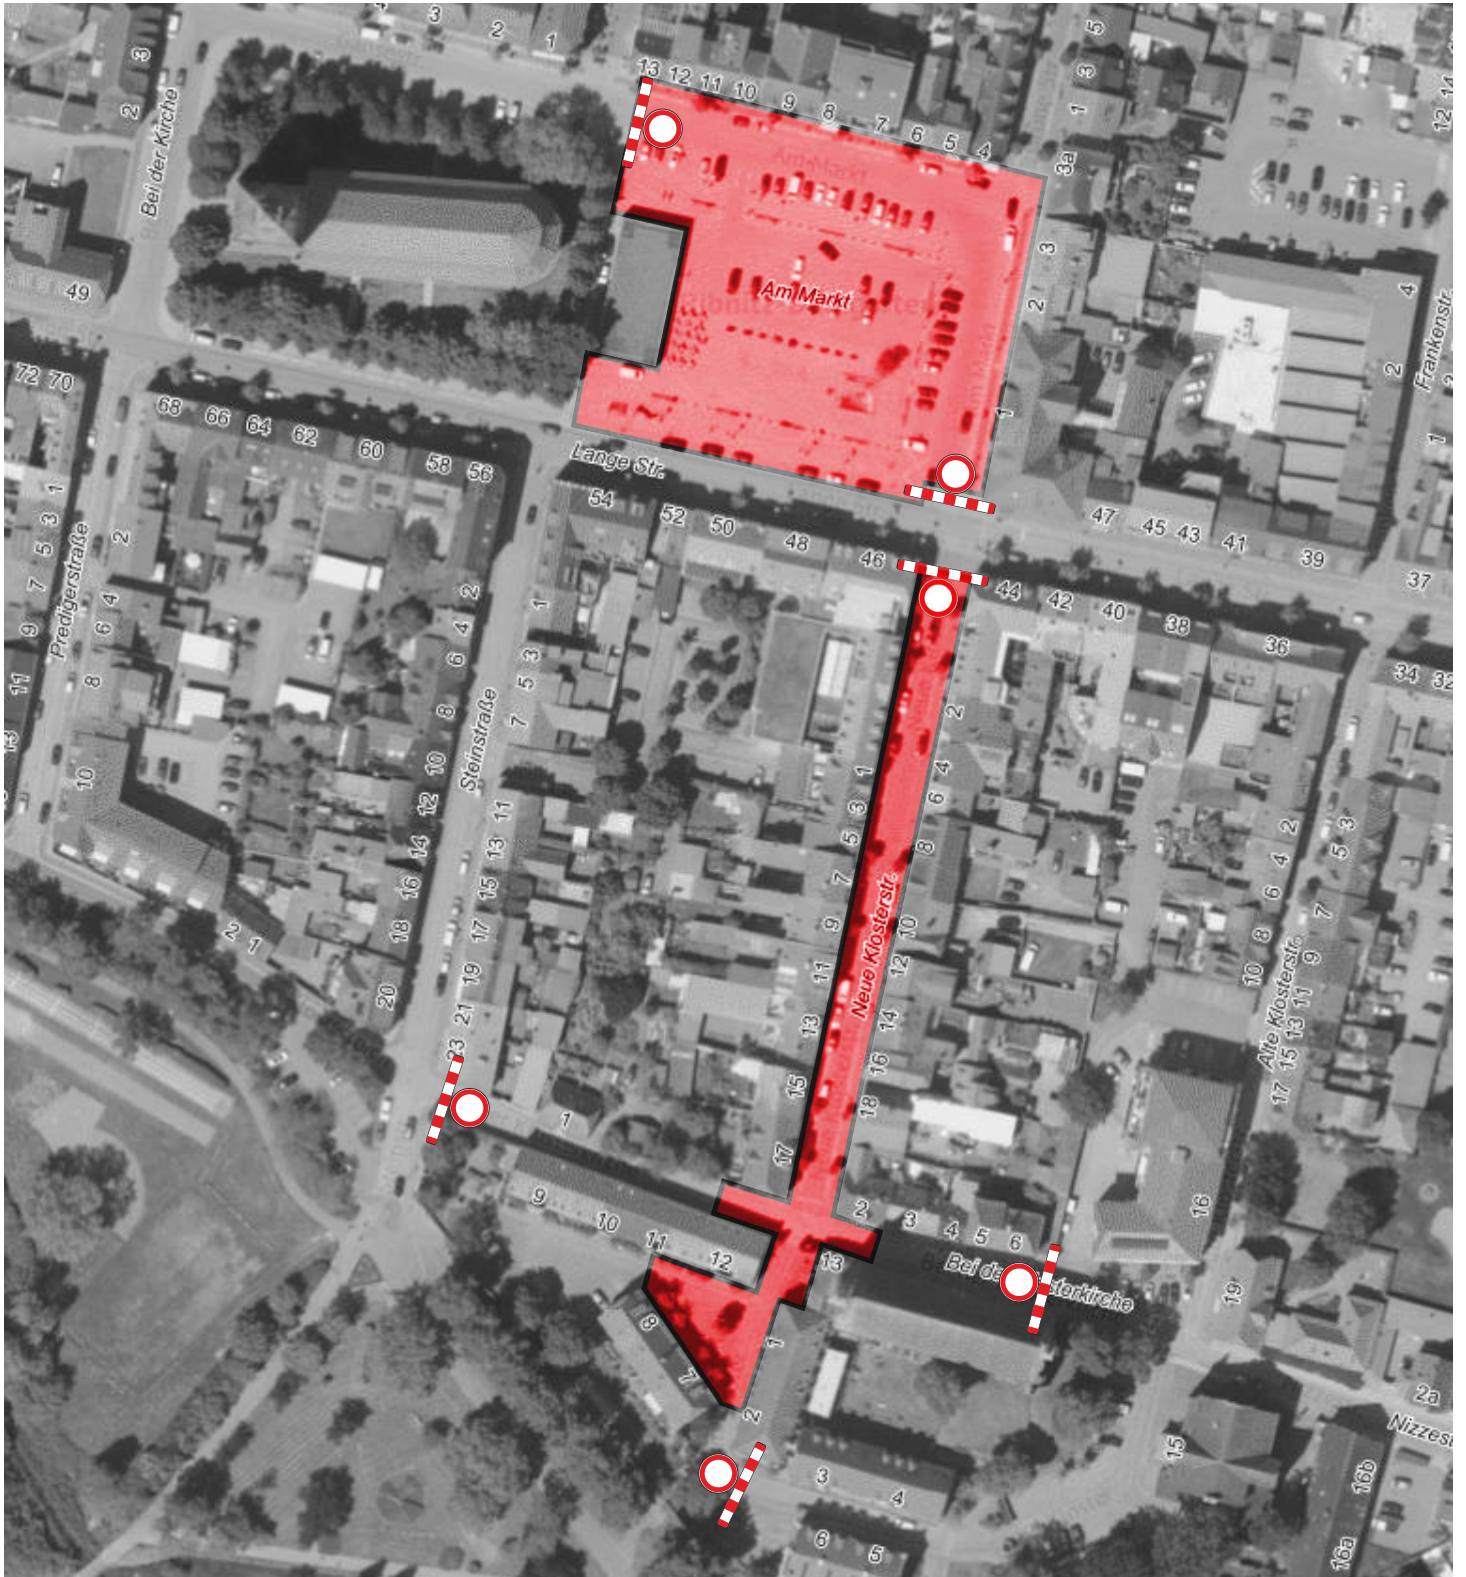

## gesperrte Flächen zum Weihnachtsmarkt Ribnitz

- ab 06.12.2024 / 12:00 Uhr bis 08.12.2024 / 20:00 Uhr
- Am Markt
- Neue Klosterstraße
- Bei der Klosterkirche
- Im Kloster - Bereich vor dem Bernsteinmuseum
- Lange Straße - zw. Steinstraße und Alte Klosterstraße

 Veranstaltungsfläche

 gesperrter Bereich

## gesperrte Flächen zum Weihnachtsmarkt Ribnitz

- ab 08.12.2024 / 20:00 Uhr bis 09.12.2024
- Am Markt
- Neue Klosterstraße
- Bei der Klosterkirche
- Im Kloster - Bereich vor dem Bernsteinmuseum

 Veranstaltungsfläche

 gesperrter Bereich